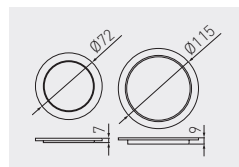

Przedłużacz biurkowy wpuszczany ELITE Pull-out power socket ELITE Выдвижной настольный удлинитель ELITE

AE-BPWE3GS-00	100	schuko	-	srebrny silver серебристый	aluminium, tworzywo aluminium, plastic алюминий, пластмасса	8	
AE-BPWE3GU-00		french	-				
AE-BPWE3S60-00	60	schuko	-				10
AE-BPWE3S60U-00			5V USB max 2A				
AE-BPWE3U60-00		french	-				
AE-BPWE3U60U-00			5V USB max 2A				

Pokrywa i pierścień do przedłużaczy ELITE Cap and ring for pull-out power socket ELITE Крышка для удлинителя ELITE

AE-CAP100-40	100	chrom / chrome / хром		stal steel сталь	20
AE-CAP100-51		stal szorstkowana / brushed steel / шлифованная сталь			
AE-CAP60-40	60	chrom / chrome / хром		stal steel сталь	70
AE-CAP60-51		stal szorstkowana / brushed steel / шлифованная сталь			