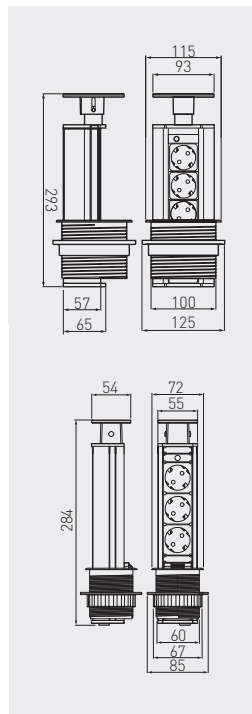

Przedłużacz biurkowy wpuszczany ELITE Pull-out power socket ELITE Выдвижной настольный удлинитель ELITE

AE-BPWE3GS-00	100	schuko	-	srebrny silver серебристый	aluminium, tworzywo aluminium, plastic алюминий, пластмасса	8	
AE-BPWE3GU-00		french	-				
AE-BPWE3S60-00	60	schuko	-				10
AE-BPWE3S60U-00			5V USB max 2A				
AE-BPWE3U60-00		french	-				
AE-BPWE3U60U-00			5V USB max 2A				

Pokrywa i pierścień do przedłużaczy ELITE Cap and ring for pull-out power socket ELITE Крышка для удлинителя ELITE

AE-CAP100-40	100	chrom / chrome / хром		stal steel сталь	20
AE-CAP100-51		stal szorstkowana / brushed steel / шлифованная сталь			
AE-CAP60-40	60	chrom / chrome / хром		stal steel сталь	70
AE-CAP60-51		stal szorstkowana / brushed steel / шлифованная сталь			